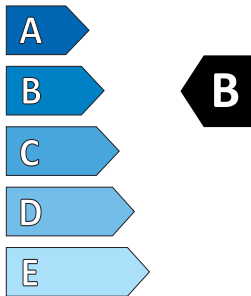

# ENERG

**GOODYEAR**

574115

215/50R17 91 V

C1

**B**

**B**