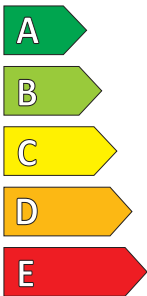

# ENERG

**DUNLOP**

529964

215/50R17 91 V

C1

**B**

**C**